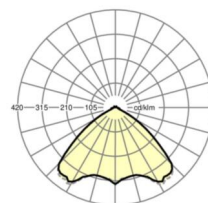

параметры

номер заказа	19485006094
код EAN	4020863411894
номер таможенного тарифа	94051190
Знак прохождения контроля	IP 20, класс защиты I, ENEC10 VDE, F, HACCP DIN10500/Food/IFS-пригодность для применения/BRC, Indoor, CE
Степень ударопрочности IK	IK03 (-20°C bis 40°C)
Температура окружения	ta -20°C в 40°C
Особые свойства	Готовность к IoT «Ready for IoT»
Гарантийный срок	5 лет
Государственные программы поддержки	BEG - государственные субсидии для энергосберегающих зданий (действительна только для Германии)

электротехника

Балласт	Электронный драйвер DALI2 (1 штука)
Мощность системы	37W
сетевое напряжение	230V/50Hz
автоматический предохранитель (пусковой ток)	13 штук/B10, 21 штук/B16, 21 штук/C10, 35 штук/C16
класс энергосбережения/Источник света	E

Оптика

Оснастка	LED, цветопередача/оттенок света CRI ≥ 80 / 3000K
Допуск для координаты цветности (MacAdam)	3SDCM
Фотобиологическая безопасность (светильник)	RG1
Номинальный световой поток	5679lm
Срок службы LED	50000h L80/B10 (Tq 40°C)
светоотдача светильников	152lm/W
Угол излучения	105° (C0) / 105° (C90)
UGR поп./вдоль	21.9 / 22.2

DEEP-LINK

<https://www.regiolum.de/ru/article/19485006094>

Ссылка	LED 6000lm 830
ηLB	100 %
Φ ↓/↑	98 % / 2 %
UGR поп./вдоль	21.9 / 22.2