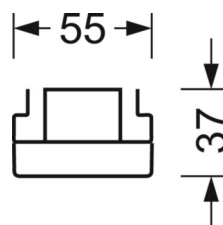

## Оптика

Оснастка	LED, цветопередача/оттенок света CRI ≥ 80 / 3000K
Допуск для координаты цветности (MacAdam)	3SDCM
Фотобиологическая безопасность (светильник)	RG1
Номинальный световой поток	5679lm
Срок службы LED	50000h L80/B10 (Tq 40°C)
светоотдача светильников	152lm/W
Угол излучения	105° (C0) / 105° (C90)
UGR поп./вдоль	21.9 / 22.2

## Механика

цвет корпуса	черный RAL 9005
размеры (LxWxH/DxH)	1531mm x 55mm x 37mm
вес (нетто)	2kg
Вид монтажа	сборка трековых систем, световая структура

## размеры

L	1531 mm	Длина
В	55 mm	Ширина
Н	37 mm	Высота