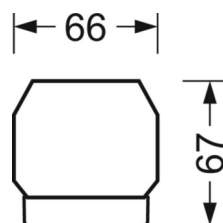

## Механика

цвет корпуса	черный RAL 9005
размеры (LxWxH/DxH)	1531mm x 55mm x 37mm
вес (нетто)	2kg
Вид монтажа	сборка трековых систем, световая структура

## размеры

L	1531 mm	Длина
В	55 mm	Ширина
Н	37 mm	Высота